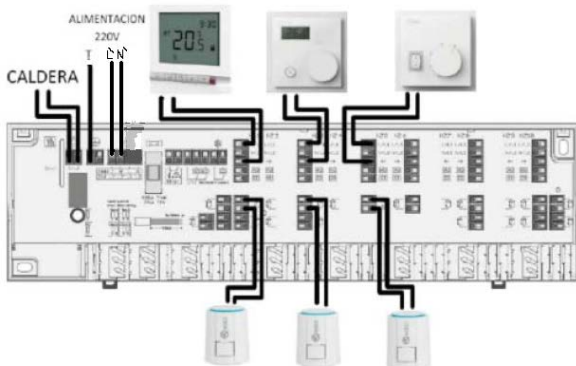

E-25228

CAJA DE CONEXIONES

La caja de conexiones es la unidad central de conexión entre los aparatos de control de temperatura de las habitaciones en una instalación de suelo radiante.

De una forma sencilla, es posible conectar las cabezas termoeléctricas con los termostatos del sistema. Permite además controlar la bomba.

• CARACTERÍSTICAS TÉCNICAS

REFERENCIA	E-25228
Código EAN	8426562035779

VOLTAJE:	230 V
MÁXIMO NÚMERO DE TERMOSTATOS:	6
MÁXIMO NÚMERO DE CABEZAS TERMOELÉCTRICAS:	12
DIMENSIONES:	41x75x300 mm
GRADO DE PROTECCIÓN:	IP20
TEMPERATURA DE ALMACENAMIENTO:	-25 °C y 60 °C
TEMPERATURA AMBIENTE:	0 °C y 60 °C
HUMEDAD MÁXIMA:	80%
CABLES:	1,5 mm ²

• DIAGRAMA DE CABLEADO

CONEXIÓN A CALDERA

CONEXIÓN A BOMBA